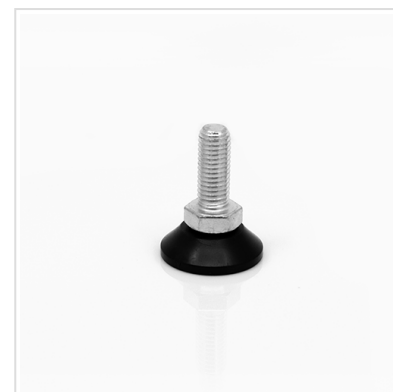

Stelvoet draaibare voet

Uitvoering

De stelvoet of machinevoet zonder kogelgewricht.

De maximale toelaatbare statistische belasting is 300 kg.

De draadstang wordt d.m.v. een stalen pen aan de voet vastgeklonken maar kan t.o.v. elkaar vrij draaien.

Polypropyleen (PP), Schroefdraad is staal verzinkt 8.8

Draadmaat (metrisch)	8, 10, 12
Lengte	20, 30, 40, 50, 60, 70, 80, 90, 100, 120
Schroefdraad	Metrisch

Bekijk dit product online:
www.vliegenmeppers.nl/p/1032

Artikelen

Artnr.	Naam	Draadmaat (metrisch)	Lengte	VPE	Bruto prijs
58000	Stelvoet | Ø 30mm | M8 - L: 20mm | draaibare voet	8	20	10 st.	€ 5,12
58010	Stelvoet | Ø 30mm | M8 - L: 30mm | draaibare voet	8	30	10 st.	€ 5,37
58020	Stelvoet | Ø 30mm | M8 - L: 40mm | draaibare voet	8	40	10 st.	€ 5,67
58030	Stelvoet | Ø 30mm | M8 - L: 50mm | draaibare voet	8	50	10 st.	€ 6,07
58040	Stelvoet | Ø 30mm | M8 - L: 60mm | draaibare voet	8	60	10 st.	€ 6,57
58050	Stelvoet | Ø 30mm | M8 - L: 70mm | draaibare voet	8	70	10 st.	€ 8,09
58060	Stelvoet | Ø 30mm | M8 - L: 80mm | draaibare voet	8	80	10 st.	€ 8,31
58070	Stelvoet | Ø 30mm | M8 - L: 90mm | draaibare voet	8	90	10 st.	€ 11,23
58080	Stelvoet | Ø 30mm | M8 - L: 100mm | draaibare voet	8	100	10 st.	€ 13,23
58090	Stelvoet | Ø 30mm | M8 - L: 120mm | draaibare voet	8	120	10 st.	€ 14,81
58100	Stelvoet | Ø 30mm | M10 - L: 20mm | draaibare voet	10	20	10 st.	€ 5,95
58110	Stelvoet | Ø 30mm | M10 - L: 30mm | draaibare voet	10	30	10 st.	€ 6,13
58120	Stelvoet | Ø 30mm | M10 - L: 40mm | draaibare voet	10	40	10 st.	€ 6,66
58130	Stelvoet | Ø 30mm | M10 - L: 50mm | draaibare voet	10	50	10 st.	€ 7,08
58140	Stelvoet | Ø 30mm | M10 - L: 60mm | draaibare voet	10	60	10 st.	€ 7,69
58150	Stelvoet | Ø 30mm | M10 - L: 70mm | draaibare voet	10	70	10 st.	€ 9,55
58160	Stelvoet | Ø 30mm | M10 - L: 80mm | draaibare voet	10	80	10 st.	€ 9,89
58170	Stelvoet | Ø 30mm | M10 - L: 90mm | draaibare voet	10	90	10 st.	€ 12,01
58180	Stelvoet | Ø 30mm | M10 - L: 100mm | draaibare voet	10	100	10 st.	€ 14,14
58190	Stelvoet | Ø 30mm | M10 - L: 120mm | draaibare voet	10	120	10 st.	€ 18,98
58200	Stelvoet | Ø 30mm | M12 - L: 30mm | draaibare voet	12	30	10 st.	€ 8,14
58210	Stelvoet | Ø 30mm | M12 - L: 40mm | draaibare voet	12	40	10 st.	€ 12,53
58230	Stelvoet | Ø 30mm | M12 - L: 60mm | draaibare voet	12	60	10 st.	€ 10,22
58240	Stelvoet | Ø 30mm | M12 - L: 70mm | draaibare voet	12	70	10 st.	€ 13,57
58250	Stelvoet | Ø 30mm | M12 - L: 80mm | draaibare voet	12	80	10 st.	€ 16,61
58260	Stelvoet | Ø 30mm | M12 - L: 90mm | draaibare voet	12	90	10 st.	€ 18,29
58270	Stelvoet | Ø 30mm | M12 - L: 100mm | draaibare voet	12	100	10 st.	€ 21,51
58280	Stelvoet | Ø 38mm | M8 - L: 20mm | draaibare voet	8	20	10 st.	€ 5,37
58290	Stelvoet | Ø 38mm | M8 - L: 30mm | draaibare voet	8	30	10 st.	€ 5,61
58300	Stelvoet | Ø 38mm | M8 - L: 40mm | draaibare voet	8	40	10 st.	€ 5,90
58310	Stelvoet | Ø 38mm | M8 - L: 50mm | draaibare voet	8	50	10 st.	€ 6,29

Vragen

Neem contact op met DNL Kunststoffen BV.

Telefoon: 013 536 95 94

E-mail: verkoop@dnl.nl