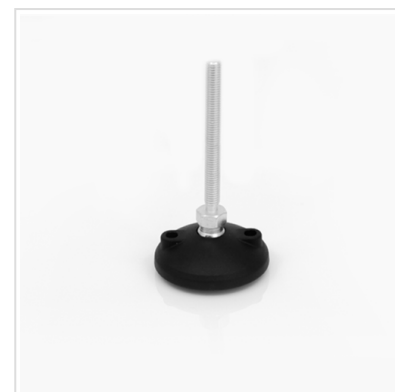

Stelvoet met kogelgewricht en gaten RVS

Bekijk dit product online:
www.vliegenmeppers.nl/p/1123

Uitvoering

De stelvoet of machinevoet met kogelgewricht

Schroefdraad is RVS. De maximale toelaatbare statistische belasting is 500 kg (ø30mm), 900 kg (ø40 en 50mm) en 1000 kg (vanaf ø60mm). Deze worden geleverd met een gemonteerde draadstang en zijn voorzien van een anti-slip bodemplaat voor optimale grip op de vloer. Vanaf diameter 60mm kunnen de voeten voorzien worden van montagegaten voor bevestiging aan de grond.

Polypropyleen (PP), schroefdraad is RVS

Lengte	40, 45, 66, 70, 80, 85, 90, 100, 125, 150, 200
Schroefdraad	Metrisch
Met contraoer	Ja
Max. zwenkbereik	20
Draadmaat (metrisch)	8, 10, 12, 16, 20, 24

Artikelen